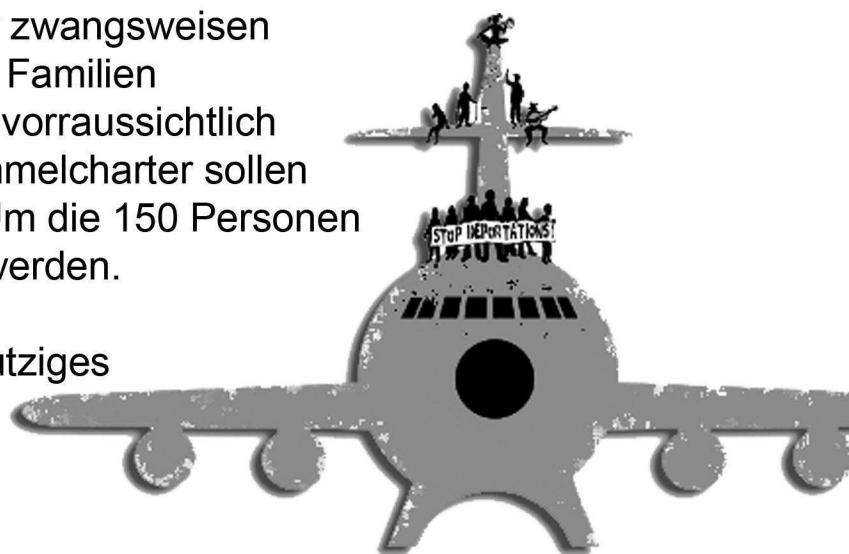

Protest gegen Sammel-Abschiebung

Do., 02.09.10 - Düsseldorf Flughafen

Wieder wird es einen Charter-Flug zur zwangsweisen Abschiebung von Einzelpersonen und Familien ab Düsseldorf-Airport geben. Diesmal voraussichtlich in Richtung Belgrad. So genannte Sammelcharter sollen Abschiebungen "effizienter" machen. Um die 150 Personen können so gleichzeitig abgeschoben werden.

Lassen wir die RassistInnen ihr schmutziges Geschäft nicht im Stillen abwickeln!!

Schaffen wir Öffentlichkeit!
Stoppt die Abchiebemaschinerie!
Kommt eigenverantwortlich zum Flughafen!